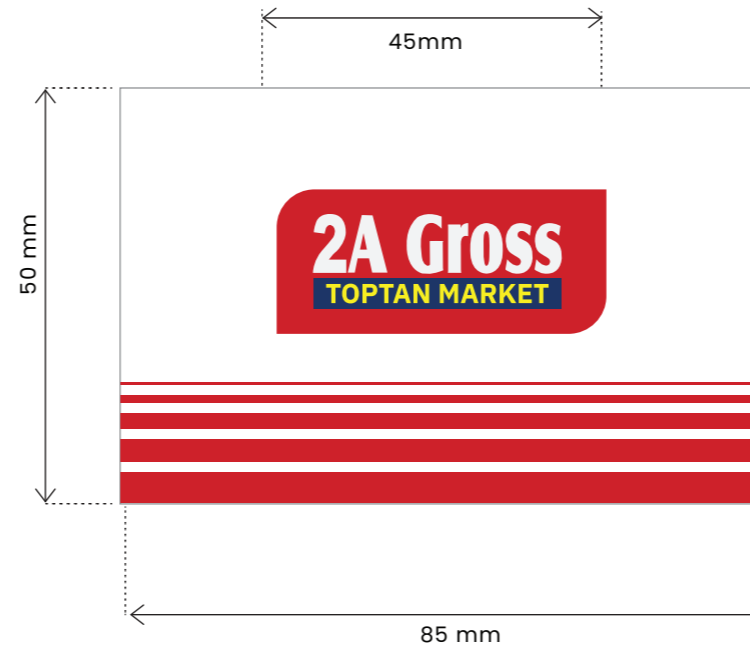

2

KURUMSAL MATERYALLER

Ölçü: A4 (210x297 mm)

Kağıt (Öneri): 90 gr, 1. hamur

Renkler: Logo kurumsal renklerdedir, alt bilgi metinleri siyahtır.

Font: Alt bilgi metinleri Normal (Regular) karakterde, 8-9 puntodur.

Ölçü: 85x50 mm

Malzeme (Öneri): 350 gr mat kuşe kağıt, mat selefon.

Renkler: Kurumsal ana renkler ve metinler için siyah/antrasit.

Yazı Tipi:

Ad-Soyad: Kalın (Bold)8 punto.

Ünvan İletişim bilgileri, 6 punto. Yazı Fontu poppins'tir.

Ölçü: 230x320 mm (kapalı halı)

Renk: Pantone 276 C, Siyah (%85-%65)

Kağıt: 350 gram, mat kuşe

Laminasyon: Mat selefon

Adres, telefon, faks, mail adresi ve web sitesi:
Poppins Regular fontunda 12 puntodur.

Ölçü: 110x220 mm

Renk: 2 renk, Pantone 655 C, Siyah (%85-%65)

Kağıt: 110 gram, 1. hamur

Adres, telefon, faks, mail adresi ve web sitesi:

Futura Condensed Light fontunda ve 9 punto büyüklüğündedir.

**Ölçü:**