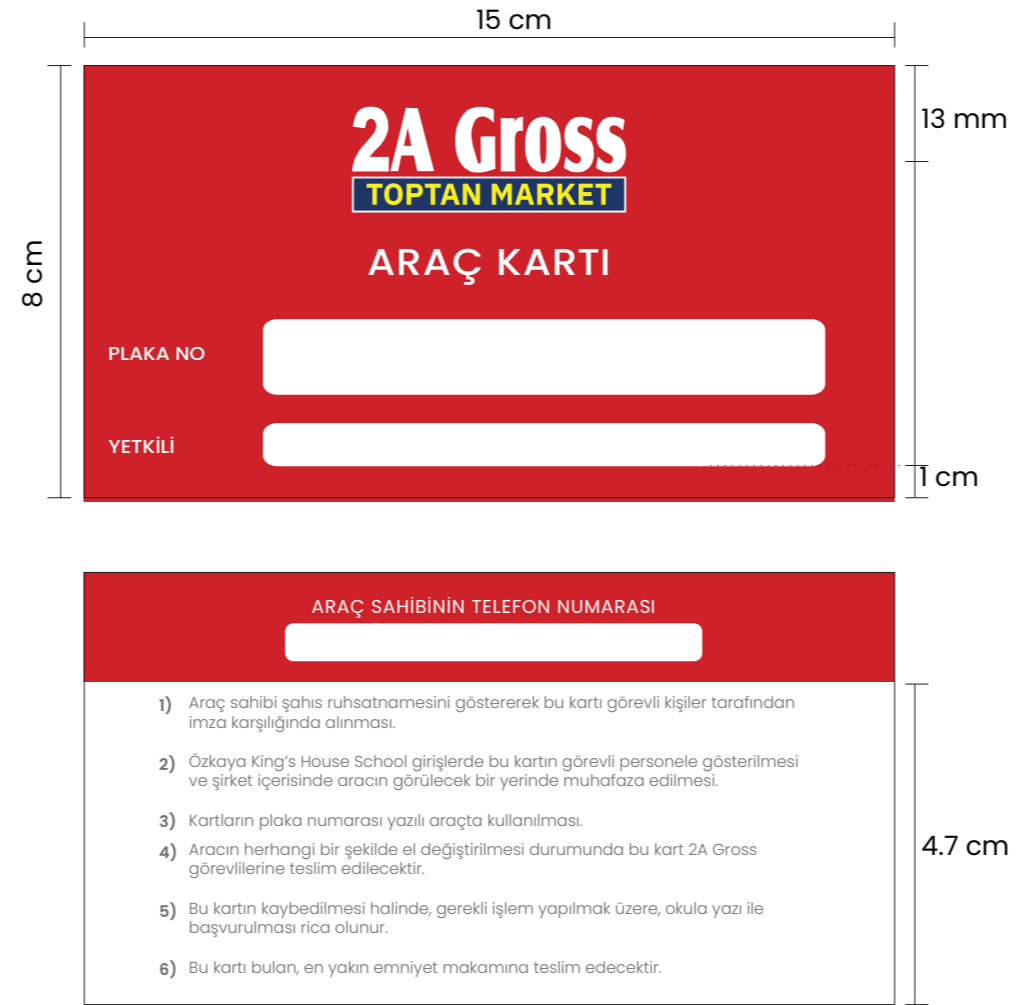

2

KURUMSAL MATERYALLER

Ölçü: A4 (210x297 mm)

Kağıt (Öneri): 90 gr, 1. hamur

Renkler: Logo kurumsal renklerdedir, alt bilgi metinleri siyahtır.

Font: Alt bilgi metinleri Normal (Regular) karakterde, 8-9 puntodur.

Ölçü: 230x320 mm (kapalı halı)

Renk: Pantone 276 C, Siyah (%85-%65)

Kağıt: 350 gram, mat kuşe

Laminasyon: Mat selefon

Adres, telefon, faks, mail adresi ve web sitesi:
Poppins Regular fontunda 12 puntodur.

Ölçü: 210x297 mm
Renk: 2 renk,
Kağıt: 350 gram, mat kuşe
Laminasyon: Mat selefon

Başlık: Poppins Bold fontunda, 20 Punto
Yazı alanı: Poppins Regular fontunda, 12 Punto

Ölçü: 30x15 cm
Font-Punto: İsim, Soyisim; Poppins Bold 30 punto
Unvan: Mulish Bold 25 punto