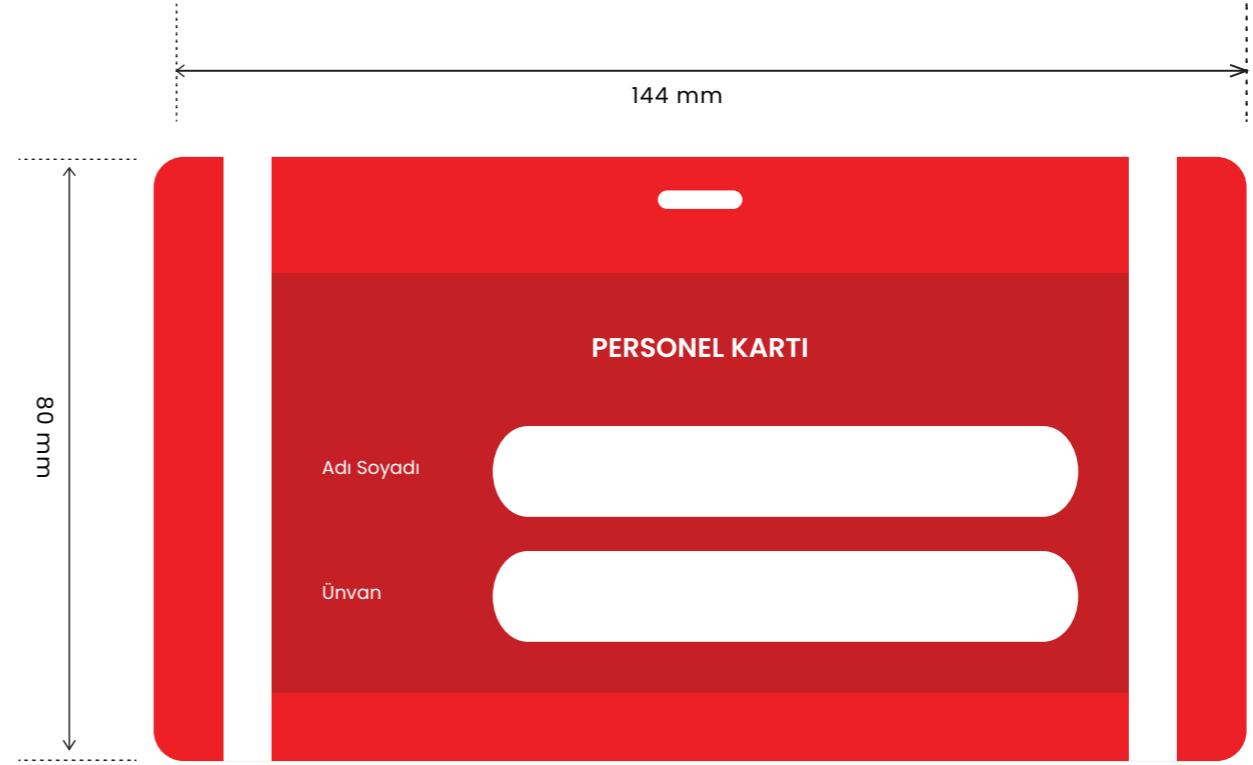

Renk: Pantone 276 C

Kağıt: 350 gram, mat kuşe

Laminasyon: Mat selefon

Ölçü: A5 (148x210 mm)

Renk: Pantone 276 C

Kağıt: 110 gram, 1. hamur

Ölçü: 80x105 mm
Renk: Pantone 276 C

Ölçü: 80x105 mm
Renk: Pantone 276 C