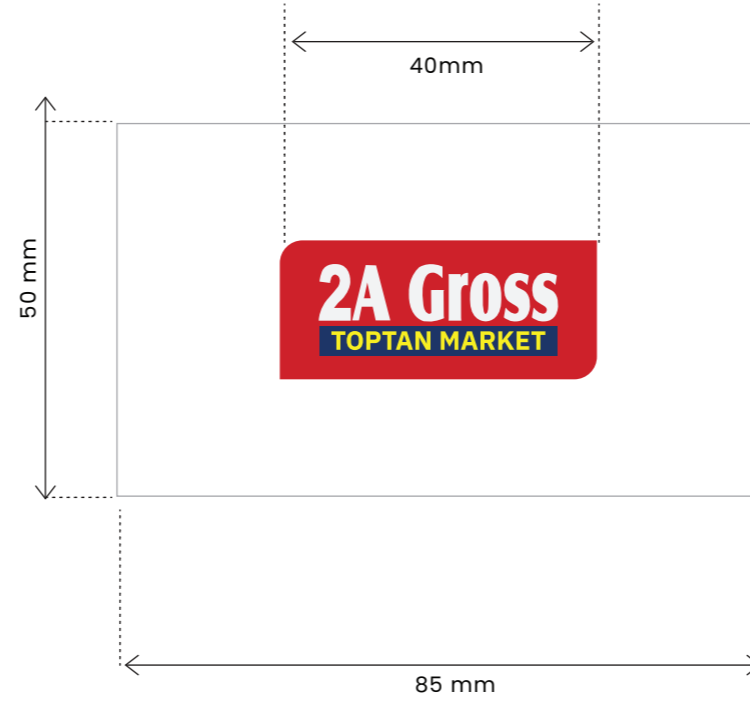

2

KURUMSAL MATERYALLER

Ölçü: A4 (210x297 mm)

Kağıt (Öneri): 90 gr, 1. hamur

Renkler: Logo kurumsal renklerdedir, alt bilgi metinleri siyahtır.

Font: Alt bilgi metinleri Normal (Regular) karakterde, 8-9 puntodur.

Ölçü: 85x50 mm

Malzeme (Öneri): 350 gr mat kuşe kağıt, mat selefon.

Renkler: Kurumsal ana renkler ve metinler için siyah/antrasit.

Yazı Tipi:

Ad-Soyad: Kalın (Bold)8 punto.

Ünvan İletişim bilgileri, 6 punto. Yazı Fontu poppins'tir.

Ölçü: 230x320 mm (kapalı halı)

Renk: Pantone 276 C, Siyah (%85-%65)

Kağıt: 350 gram, mat kuşe

Laminasyon: Mat selefon

Adres, telefon, faks, mail adresi ve web sitesi:
Poppins Regular fontunda 12 puntodur.

Ölçü: 110x220 mm

Renk: 2 renk, Pantone 655 C, Siyah (%85-%65)

Kağıt: 110 gram, 1. hamur

Adres, telefon, faks, mail adresi ve web sitesi:

Futura Condensed Light fontunda ve 9 punto büyüklüğündedir.

**Ölçü:**