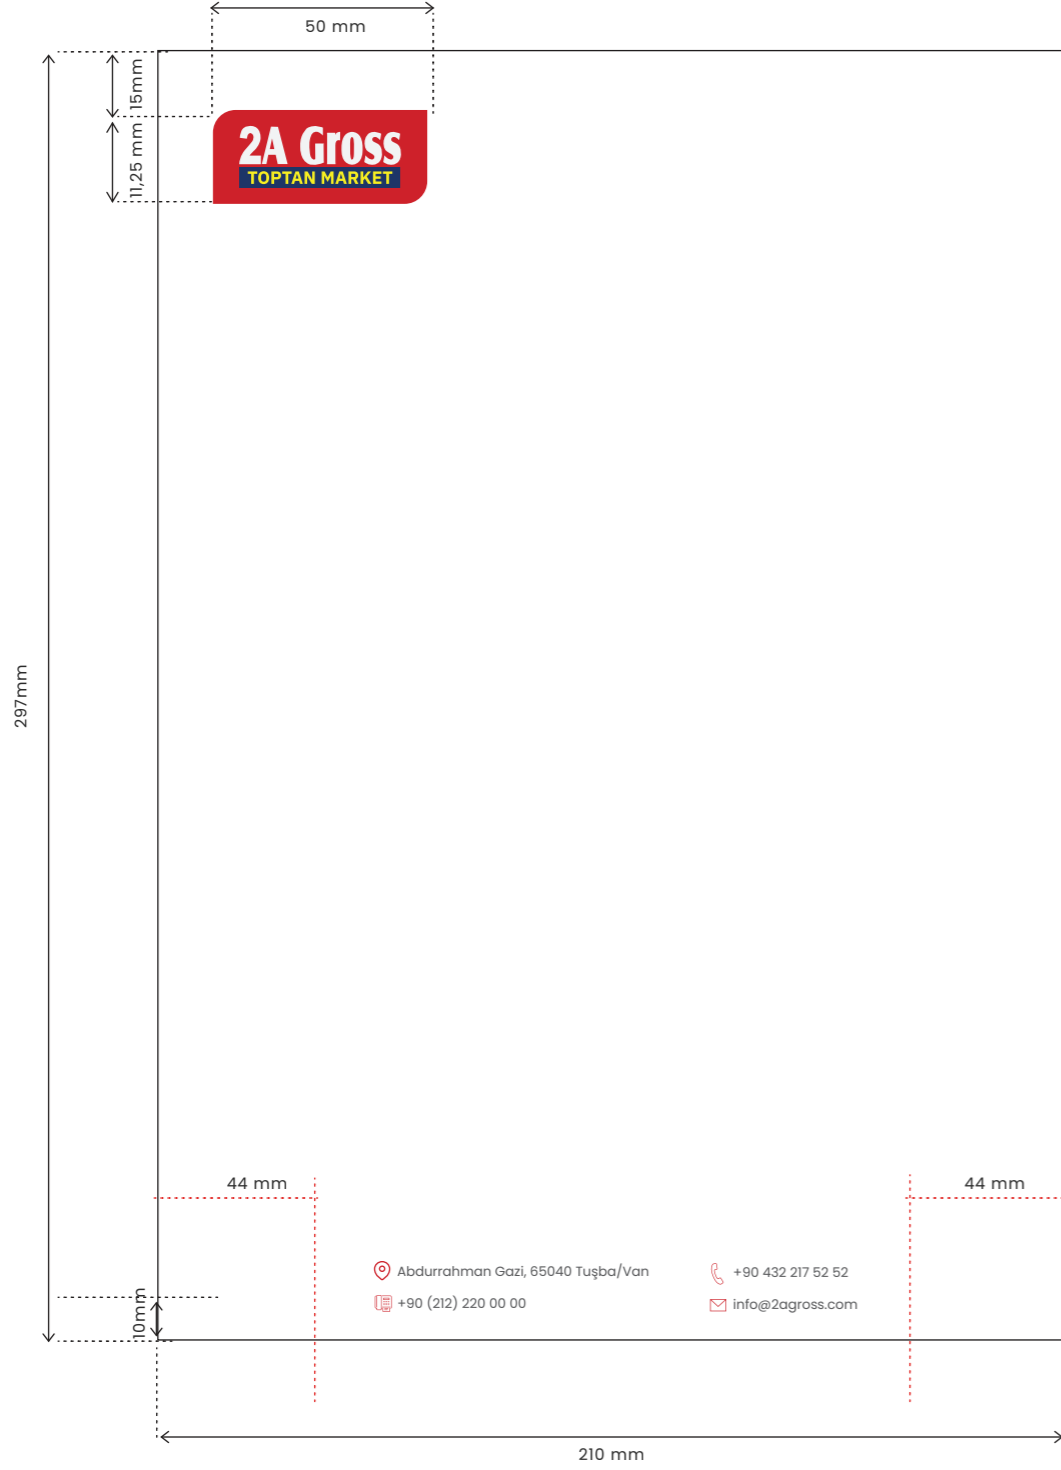

2

KURUMSAL MATERYALLER

Ölçü: A4 (210x297 mm)

Kağıt (Öneri): 90 gr, 1. hamur

Renkler: Logo kurumsal renklerdedir, alt bilgi metinleri siyahtır.

Font: Alt bilgi metinleri Normal (Regular) karakterde, 8-9 puntodur.