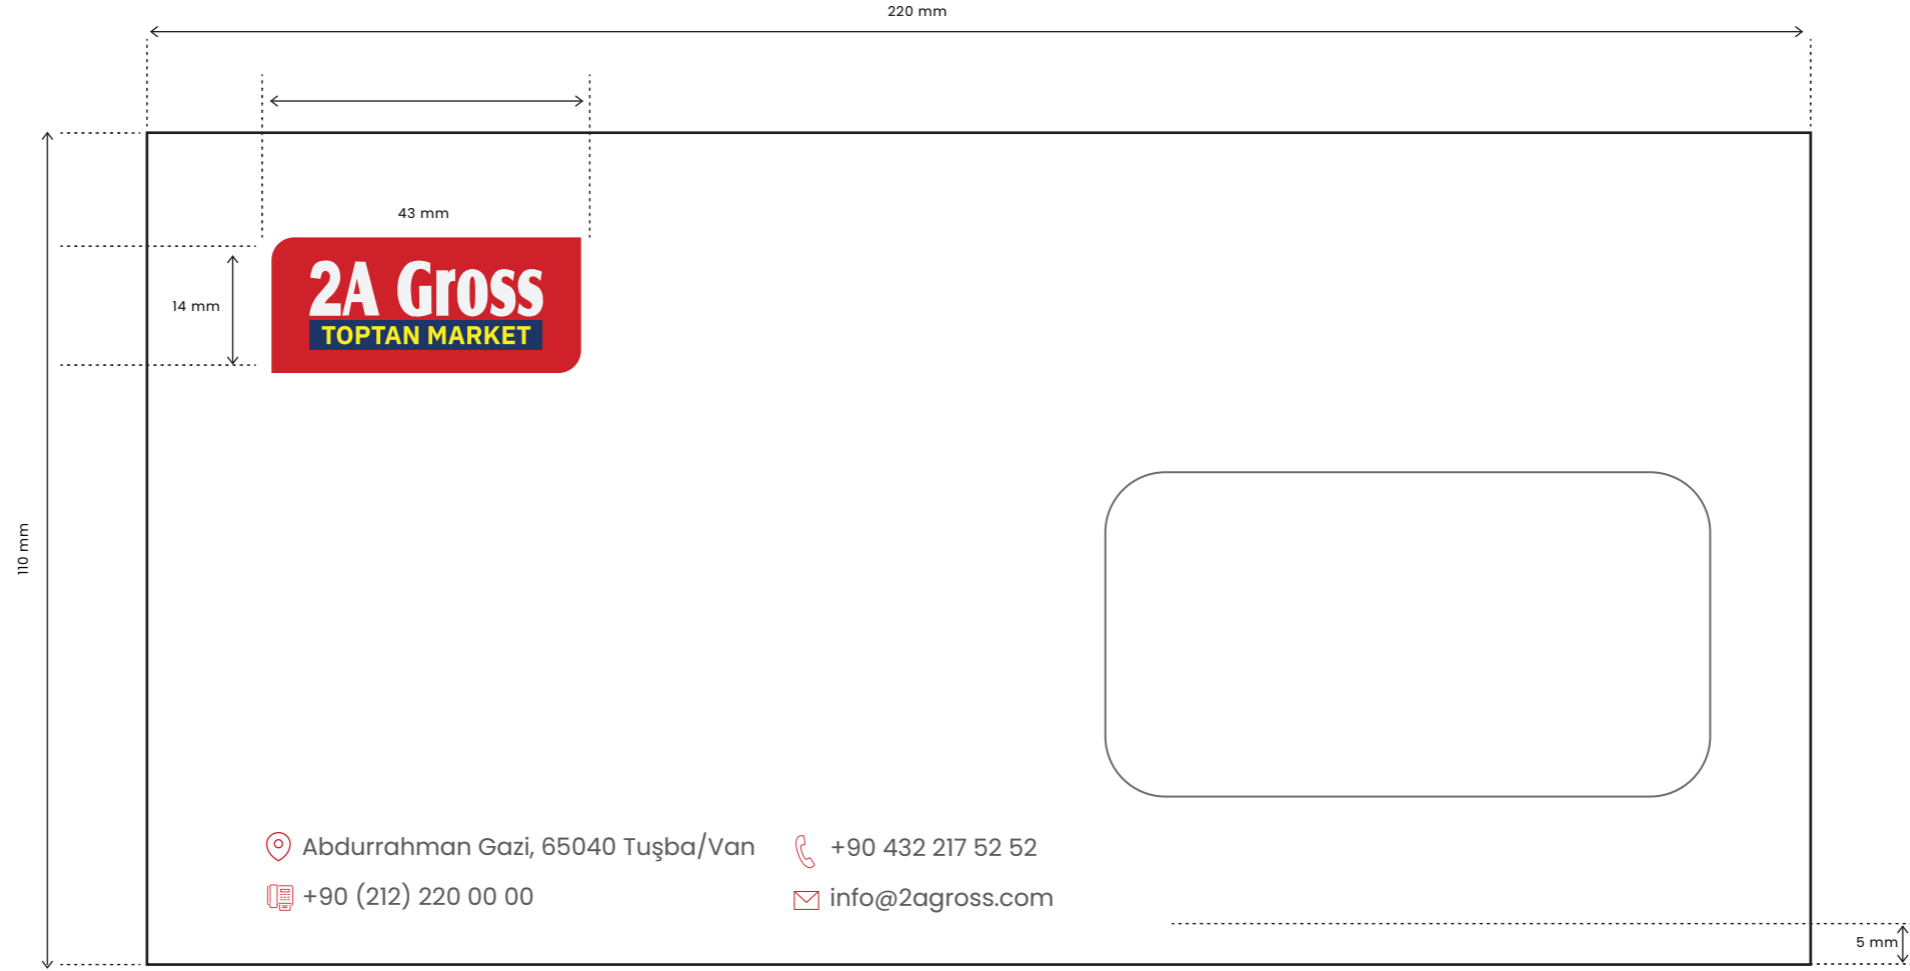

Ölçü: 110x220 mm

Renk: 2 renk, Pantone 655 C, Siyah (%85-%65)

Kağıt: 110 gram, 1. hamur

Adres, telefon, faks, mail adresi ve web sitesi:

Futura Condensed Light fontunda ve 9 punto büyüklüğündedir.