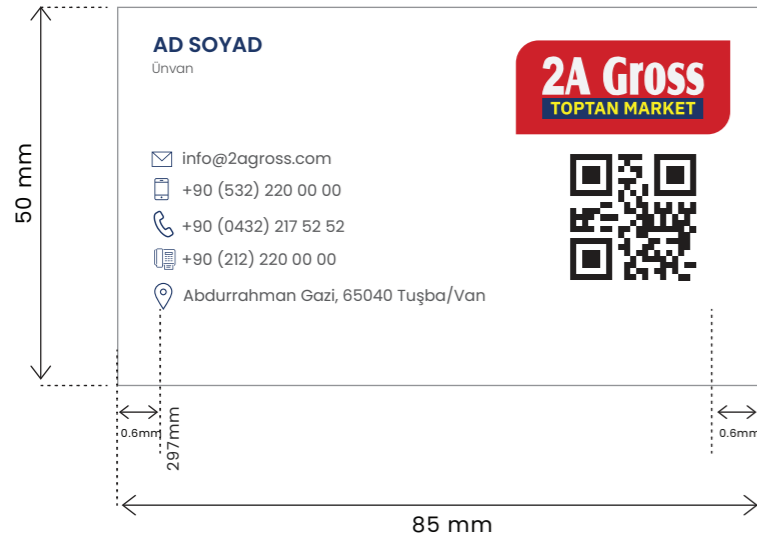

2

KURUMSAL MATERYALLER

Ölçü: A4 (210x297 mm)

Kağıt (Öneri): 90 gr, 1. hamur

Renkler: Logo kurumsal renklerdedir, alt bilgi metinleri siyahtır.

Font: Alt bilgi metinleri Normal (Regular) karakterde, 8-9 puntodur.