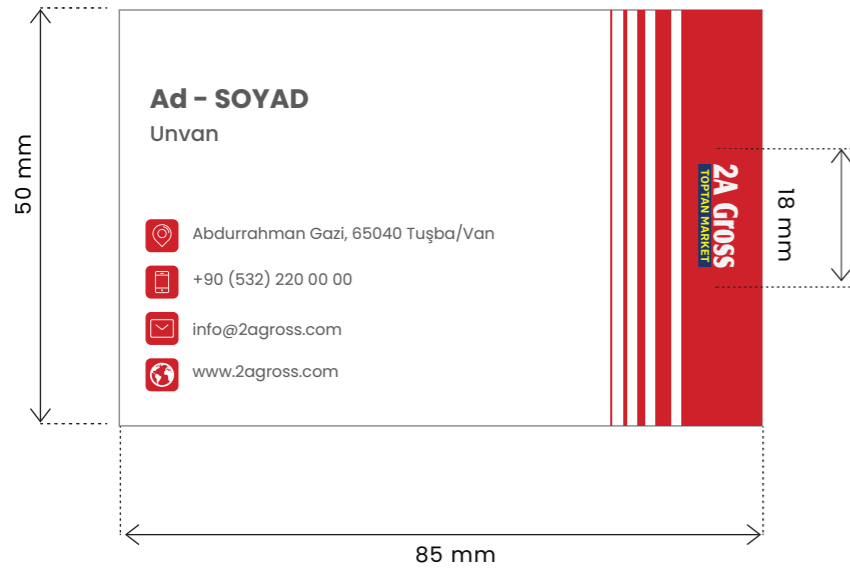

Ölçü: 85x50 mm

Malzeme (Öneri): 350 gr mat kuşe kağıt, mat selefon.

Renkler: Kurumsal ana renkler ve metinler için siyah/antrasit.

Yazı Tipi:

Ad-Soyad: Kalın (Bold)8 punto.

Ünvan İletişim bilgileri, 6 punto. Yazı Fontu poppins'tir.